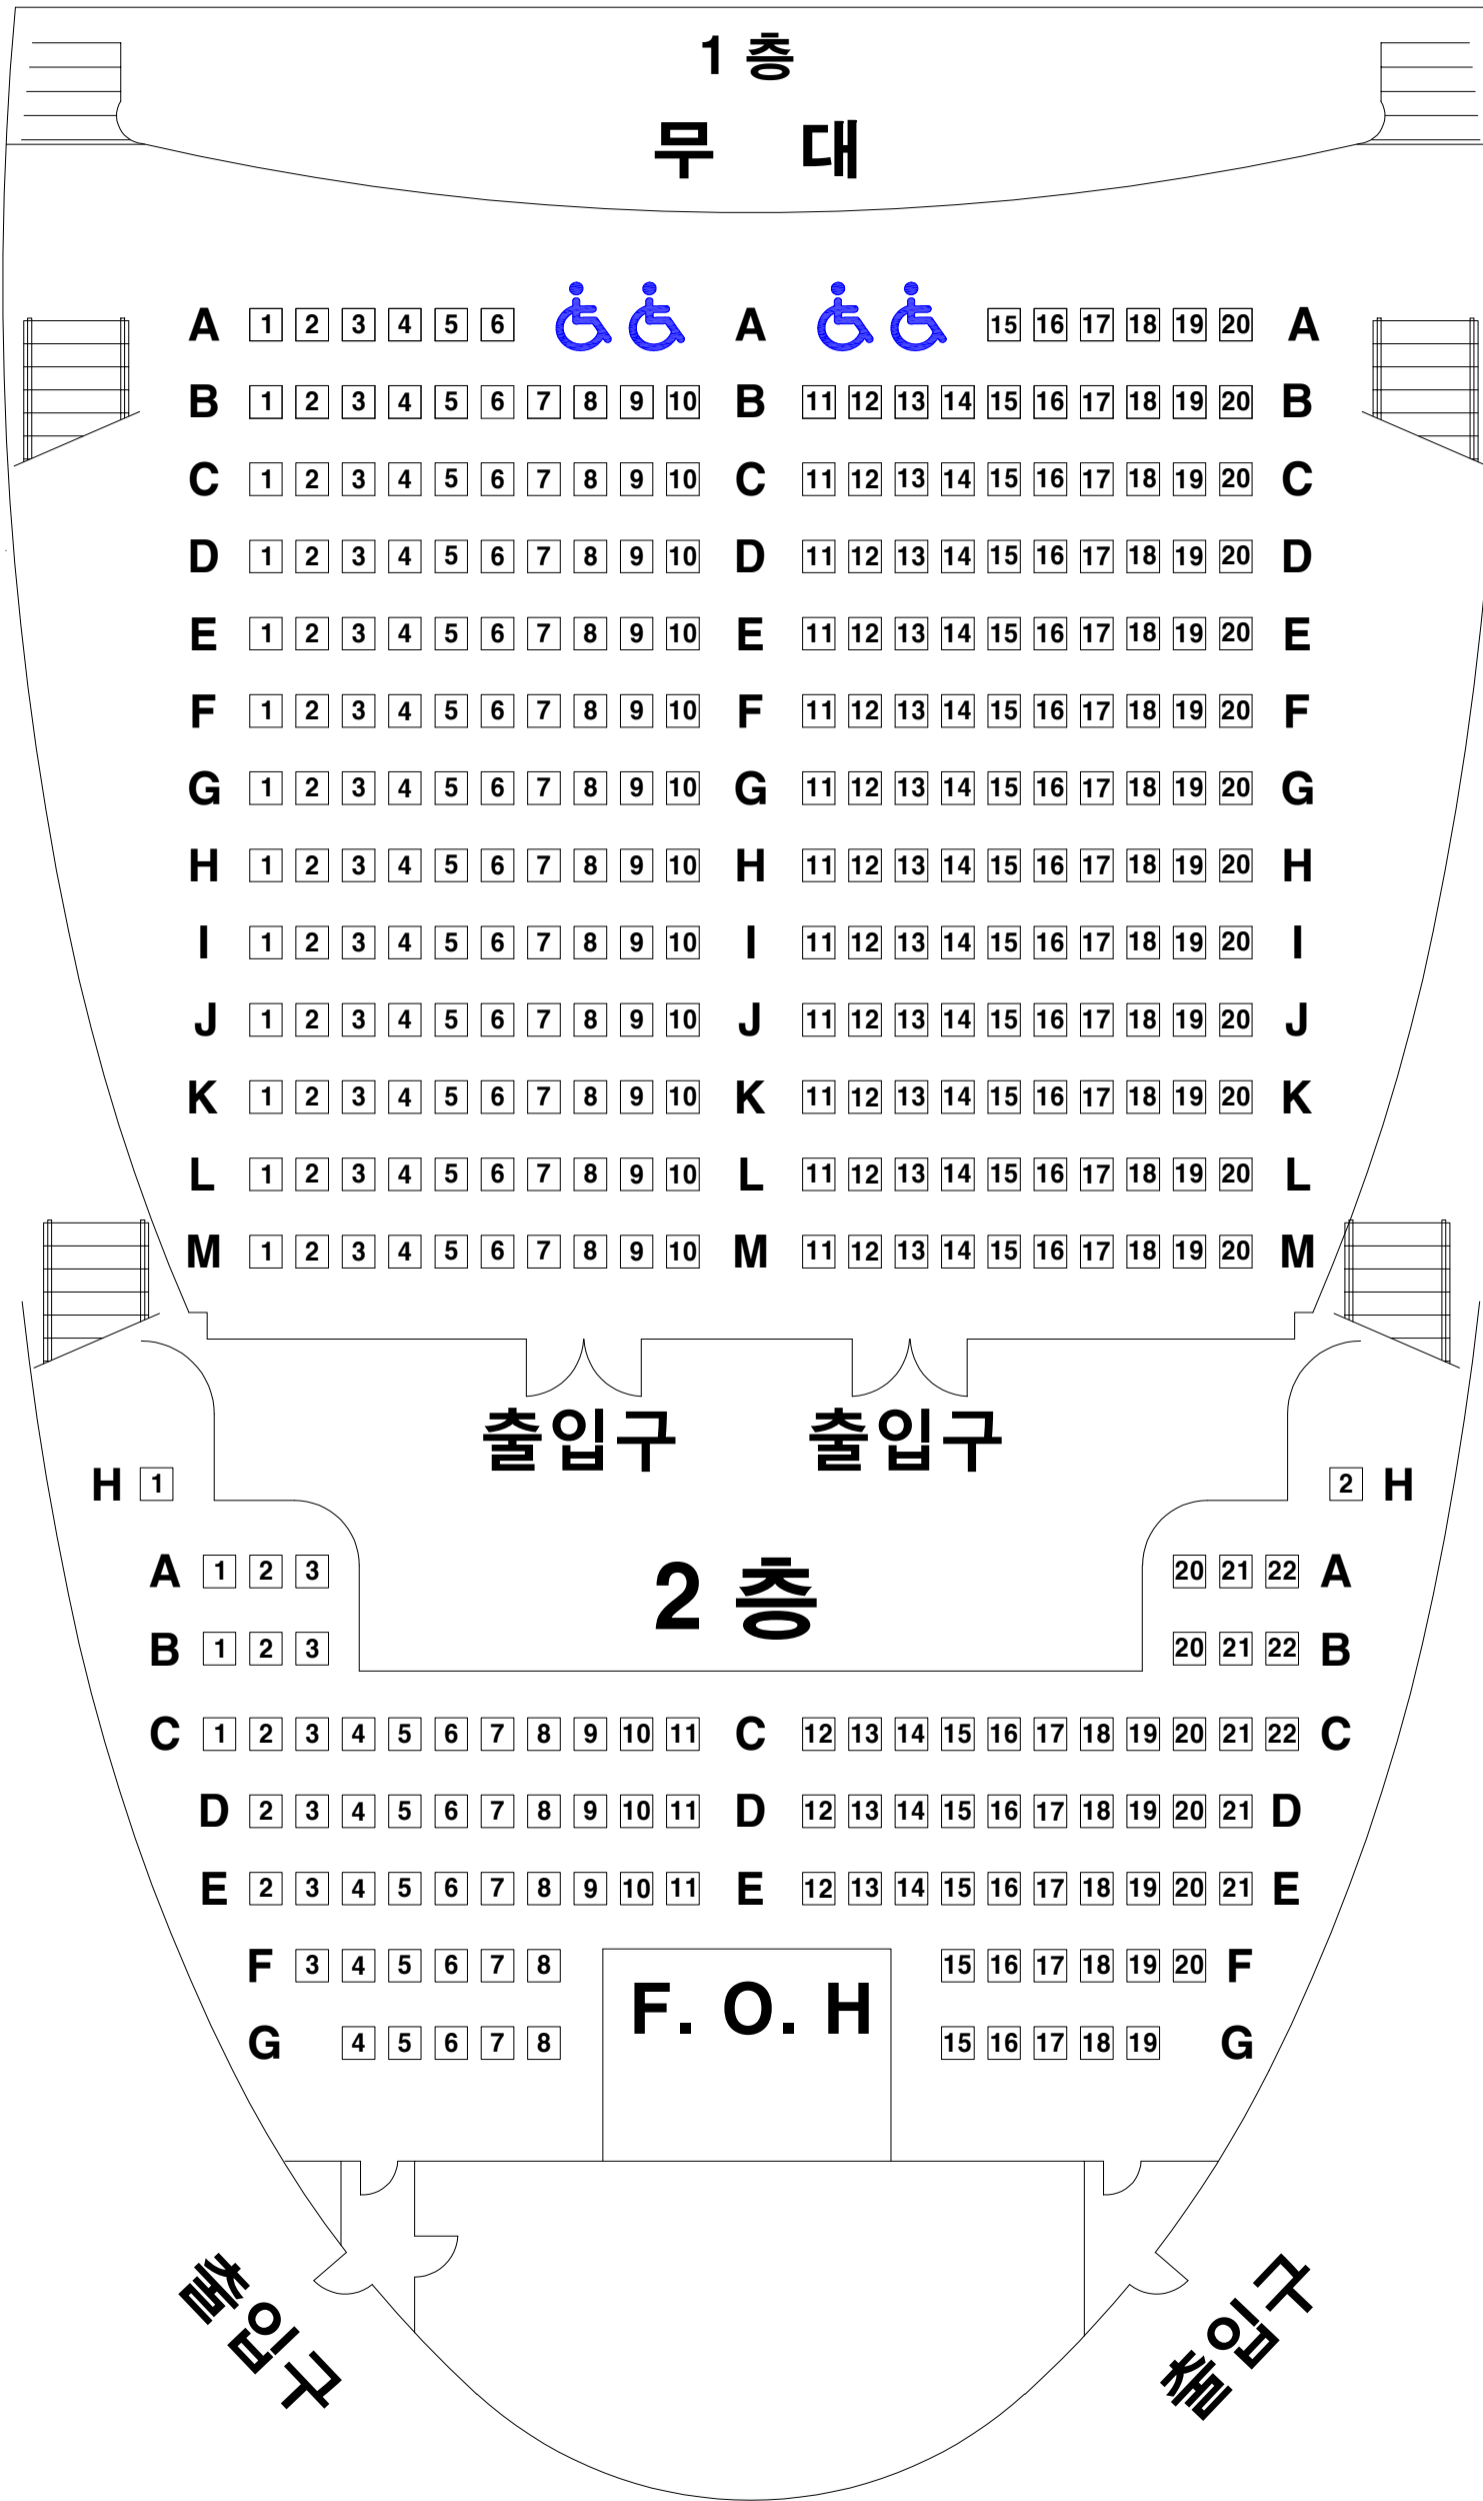

# 좌석 배치도

일반석 : 350석 / 휠체어석 : 4석

## 이강숙홀