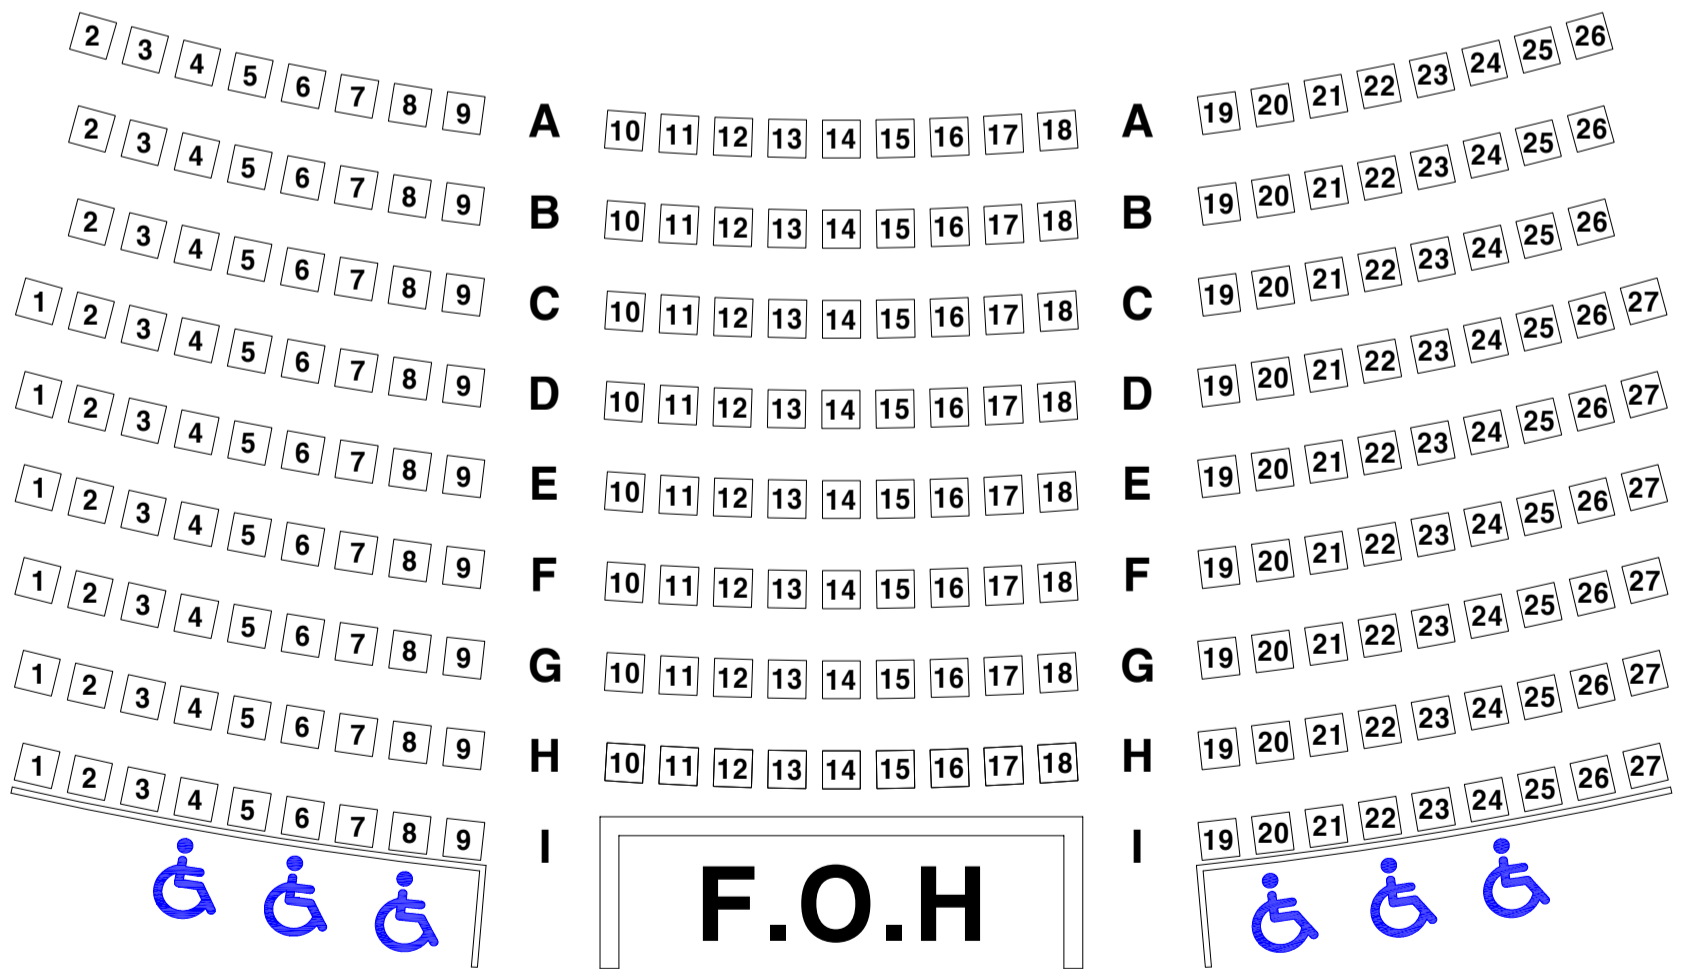

좌석 배치도

일반석 : 228석 / 휠체어석 : 6석

무대

출입구

출입구

예술극장소극장